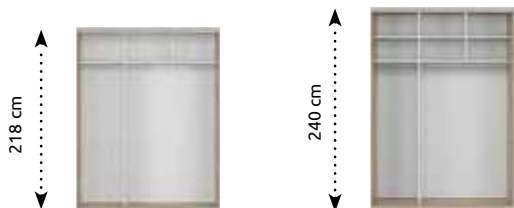

1 DOPASUJ ROZMIAR SZAFY

WYSOKOŚĆ

Jaką wysokość ma wnętrze, które urządzasz? Niezależnie od tego możesz wybrać szafę niską lub wysoką, o wysokości 218 lub 240 cm.