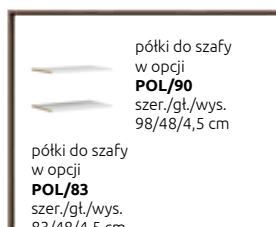

listwa maskująca **passepourtout**
SZF/270
szer./gt./wys.
280,5/17,5/223,5