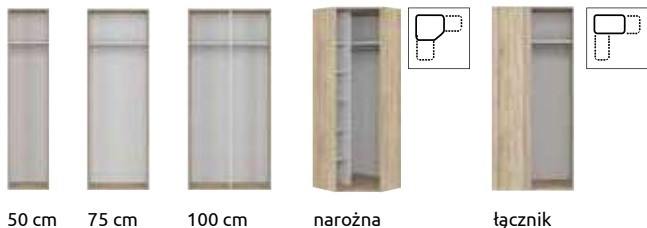

SZEROKOŚĆ

Możesz wybrać jedną szafę lub łączyć ze sobą różne korpusy, tworząc efektowną zabudowę. Decyzja należy do Ciebie.

50 cm

75 cm

100 cm

narożna

łącznik

KORPUSY SZAF Z DRZWIAMI UCHYLNymi