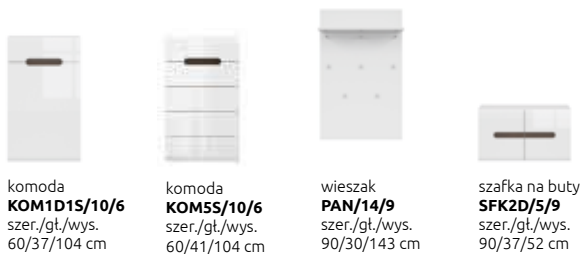

półka
P/2/11
szer./gt./wys.
105/20/20 cm

stół
AZTECA TRIO
szer./dt./wys.
85/145-185/76 cm

półka
P/2/15
szer./gt./wys.
150/20/20 cm

szafka rtv
RTV2D2S/4/15
szer./gt./wys.
150/47/43 cm

komoda
KOM1D15/10/6
szer./gt./wys.
60/37/104 cm