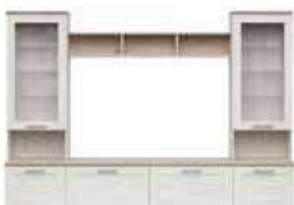

witryna
REG2D1W2S
szer./gt./wys.
156/45/135 cm

półka
POL/137
szer./gt./wys.
143/23,5/16,5 cm

biurko
BIU1D1S
szer./dt./wys.
73/160/76 cm

komoda
KOM3D3S
szer./gt./wys.
139,5/45/88,5 cm

meblościanka
ROMANCE
szer./gt./wys.
277/35-43/191 cm