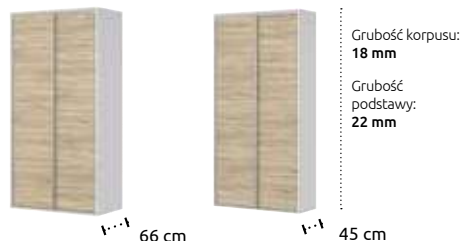

GŁĘBOKOŚĆ

Dopasuj głębokość szafy do przestrzeni, jaką dysponujesz. Szafy płytkie doskonale sprawdzają się np. w wąskich korytarzach.