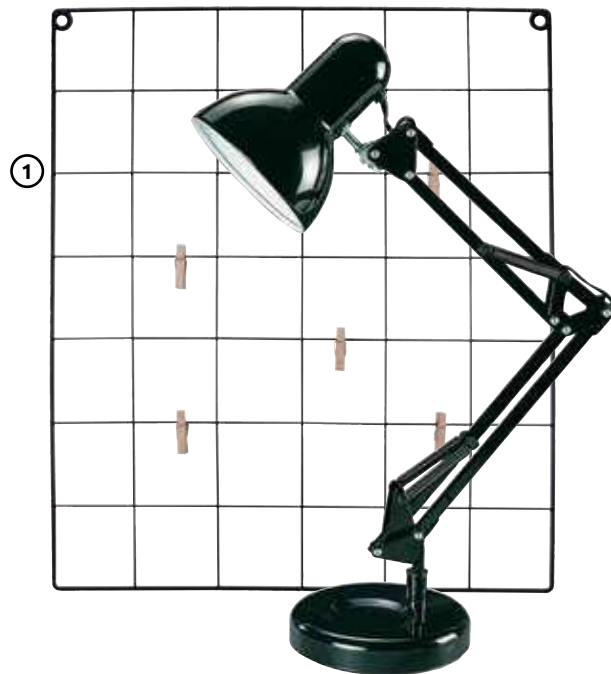

półka multimedialna do łóżka 140 z oświetleniem LED i ładowarką USB
POL/LOZ/140
szer./gt./wys.
137,5/12/92 cm

półka multimedialna do łóżka 160 z oświetleniem LED i ładowarką USB
POL/LOZ/160
szer./gt./wys.
157,5/12/92 cm

1. Kratka na zdjęcia **Grid**, d. 40 cm, gt. 4 cm, szer. 47cm, wys. 4cm; 2. Lampka biurkowa **Samson**, wym. 49x37cm, kolor czarny; 3. Biurko **Nepo Plus**, wym. 100x59x76cm; 4. Fotel obrotowy **Cosmo** szary, wym. 44x55x89-92cm; 5. Stolik **Neno**, wym. 37x35x55,5cm; 6. Ramka **Etna**, wym. 10x15cm, kolor biały mat; 7. Pojemnik do przechowywania **Albula**, wym. 39,5x23,5x17,7cm, kolor biały, antracyt